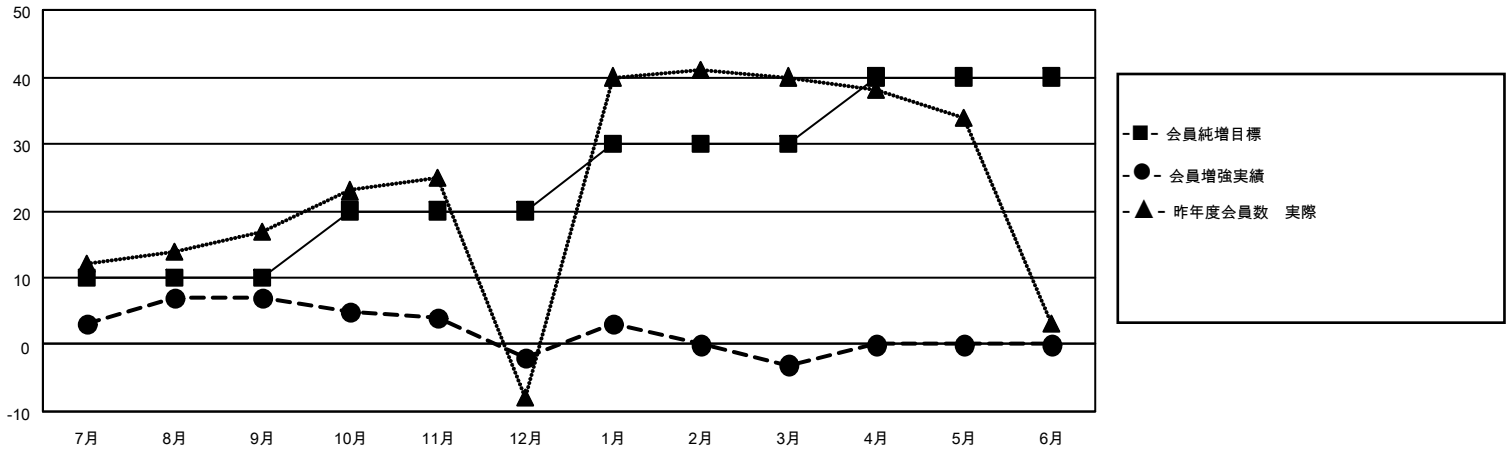

# MONTHLY MEMBERSHIP PROGRESS REPORT

地域 JAPAN

District 332 F

Results as of: 3/31/2022

クラブ			
結果：2021-2022			
四半期	新クラブ目標	新クラブ	解散クラブ
7月/8月/9月	0	0	0
10月/11月/12月	0	0	0
1月/2月/3月	1	0	0
4月/5月/6月	0	0	0

名			
結果：2021-2022			
四半期	会員純増目標	会員増強実績	退会者(転籍を含む)実際
7月/8月/9月	10	21	13
10月/11月/12月	10	9	18
1月/2月/3月	10	10	8
4月/5月/6月	10	0	0

新クラブ目標及び実績累計

会員目標及び実績累計

解散クラブ: 0	17 CLUBS OF 45 一名以上の新会 員を登録	<u>男女別</u>	
退会者		男性	920 (72.38%)
物故会員 4	<a href="#">会員累計データを見るには、ここをクリック</a>	女性	351 (27.62%)
クラブ解散 0		NON BINARY	0 (0.00%)
その他 35		PREFER NOT TO ANSWER	0 (0.00%)
合計 39		世帯主/家族会員合計	533
		国際会費半額の家族会員	291