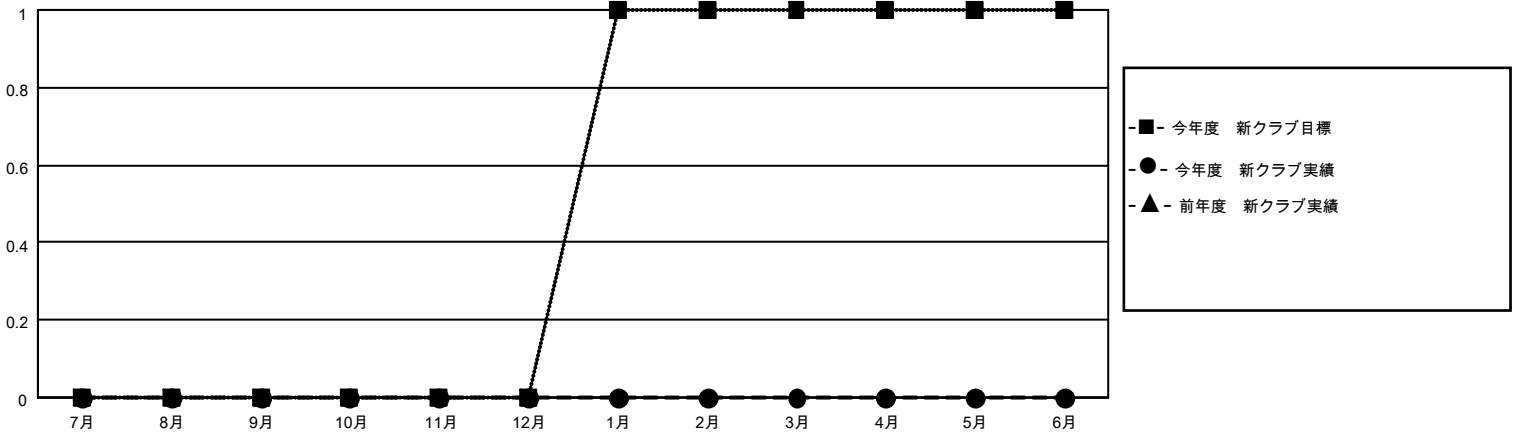

MONTHLY MEMBERSHIP PROGRESS REPORT

地域 JAPAN

District 332 F

Results as of: 3/31/2022

クラブ			
結果：2021-2022			
四半期	新クラブ目標	新クラブ	解散クラブ
7月/8月/9月	0	0	0
10月/11月/12月	0	0	0
1月/2月/3月	1	0	0
4月/5月/6月	0	0	0

名			
結果：2021-2022			
四半期	会員純増目標	会員増強実績	退会者(転籍を含む)実際
7月/8月/9月	10	21	13
10月/11月/12月	10	9	18
1月/2月/3月	10	10	8
4月/5月/6月	10	0	0

新クラブ目標及び実績累計